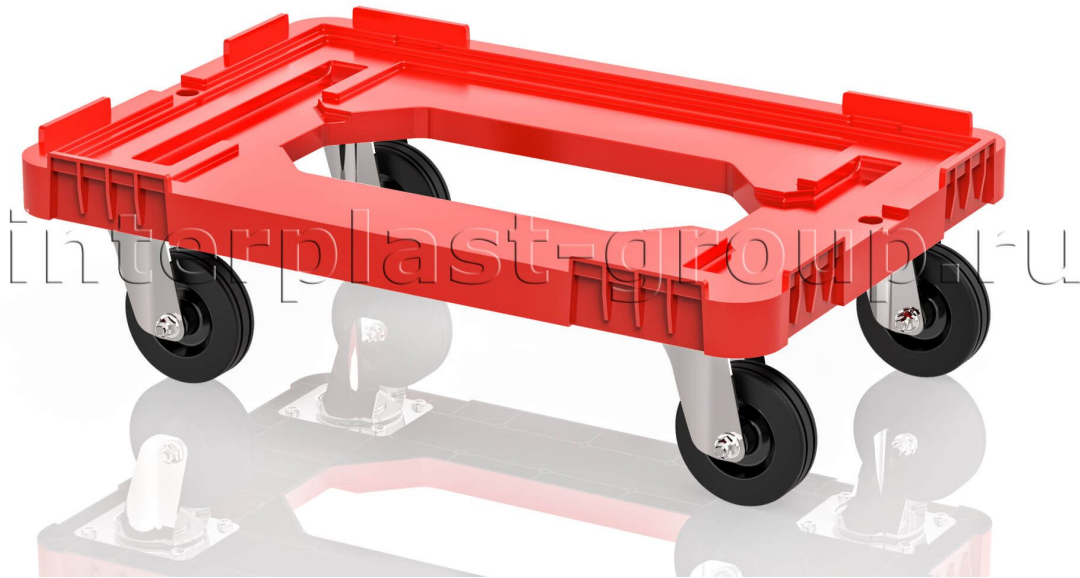

ТЕЛЕЖКА ПЛАСТИКОВАЯ С ОТВЕРСТИЕМ БЕЗ ТОРМОЗОВ КРАСНАЯ

42.640.40.РЕ.О.С6.3

Описание

Представляем вам уникальную Пластиковую тележку для хранения и транспортировки ящиков, которая станет незаменимым помощником в вашем бизнесе!

Эта тележка – воплощение прогрессивных идей в области грузоперевозок. Вне зависимости от размеров или загруженности ящиков (600x400 мм, 400x300 мм), наша тележка с легкостью справится с любой задачей, делая процесс логистики максимально простым и эффективным.

Конструкция тележки разработана с особым акцентом на прочность и надежность. Она сплошная и имеет усиленное место для захвата, позволяющее удобно манипулировать тележкой крючком. Большое количество ребер жесткости обеспечивает ей допустимую статическую и динамическую нагрузку до впечатляющих 300 кг.

Удобство и маневренность – вот что делает нашу тележку по-настоящему уникальной. Четыре поворачивающихся на 360 градусов колеса с диаметром 100 мм позволят вам свободно перемещаться даже в самых ограниченных пространствах. А базовая комплектация тележки с двумя колесами с тормозом и двумя без тормоза обеспечит максимальный контроль над движением.